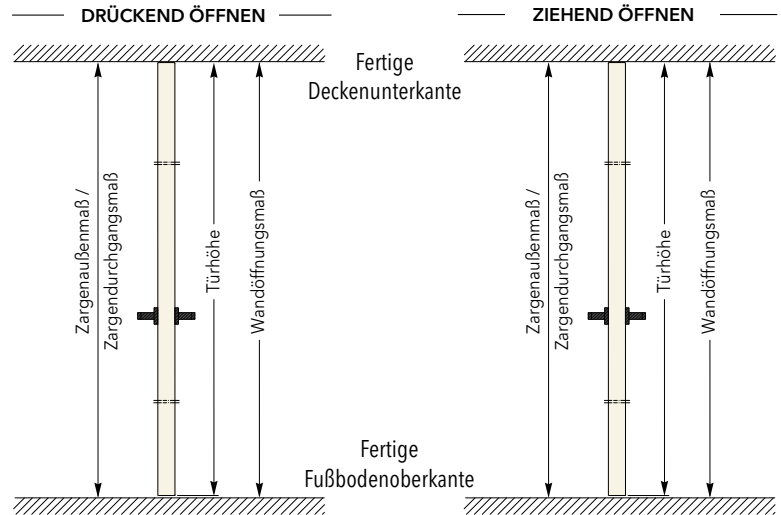

ECLISSE SYNTESIS® PLANO 50 mm

TROCKENBAU UND MASSIVWAND - ohne Sturz

Maße in mm		Zarge ohne Sturz, PLANO 50						
Wandöffnungsmaß		Zargenaußenmaß		Zargendurchgangsmaß		Türblattmaß		Bänder
Breite	Höhe	Breite	Höhe	Breite	Höhe	Breite	Höhe	Anzahl
760	2010	735	2010	635	2010	651	2000	2
885	2010	860	2010	760	2010	776	2000	2
1010	2010	985	2010	885	2010	901	2000	2
1135	2010	1110	2010	1010	2010	1026	2000	3
1260	2010	1235	2010	1135	2010	1151	2000	3
760	2130	735	2130	635	2130	651	2120	2
885	2130	860	2130	760	2130	776	2120	2
1010	2130	985	2130	885	2130	901	2120	2
1135	2130	1110	2130	1010	2130	1026	2120	3
1260	2130	1235	2130	1135	2130	1151	2120	3
760	2255	735	2255	635	2255	651	2245	2
885	2255	860	2255	760	2255	776	2245	2
1010	2255	985	2255	885	2255	901	2245	2
1135	2255	1110	2255	1010	2255	1026	2245	3
1260	2255	1235	2255	1135	2255	1151	2245	3
760	2380	735	2380	635	2380	651	2370	2
885	2380	860	2380	760	2380	776	2370	2
1010	2380	985	2380	885	2380	901	2370	2
1135	2380	1110	2380	1010	2380	1026	2370	3
1260	2380	1235	2380	1135	2380	1151	2370	3
760	2505	735	2505	635	2505	651	2495	2
885	2505	860	2505	760	2505	776	2495	2
1010	2505	985	2505	885	2505	901	2495	2
1135	2505	1110	2505	1010	2505	1026	2495	3
1260	2505	1235	2505	1135	2505	1151	2495	3
760	2630	735	2630	635	2630	651	2620	2
885	2630	860	2630	760	2630	776	2620	2
1010	2630	985	2630	885	2630	901	2620	2
1135	2630	1110	2630	1010	2630	1026	2620	3
1260	2630	1235	2630	1135	2630	1151	2620	3

Alle Maßangaben in mm.