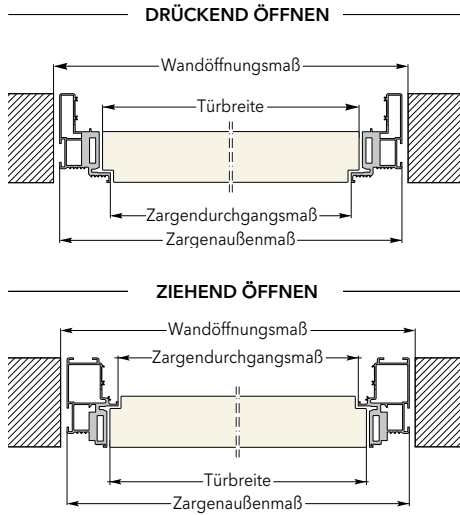

ECLISSE SYNTESIS® PLANO 50 mm

TROCKENBAU UND MASSIVWAND - ohne Sturz

Maße in mm		Zarge ohne Sturz, PLANO 50						
Wandöffnungsmaß		Zargenaußenmaß		Zargendurchgangsmaß		Türblattmaß		Bänder
Breite	Höhe	Breite	Höhe	Breite	Höhe	Breite	Höhe	Anzahl
760	2010	735	2010	635	2010	651	2000	2
885	2010	860	2010	760	2010	776	2000	2
1010	2010	985	2010	885	2010	901	2000	2
1135	2010	1110	2010	1010	2010	1026	2000	3
1260	2010	1235	2010	1135	2010	1151	2000	3
760	2130	735	2130	635	2130	651	2120	2
885	2130	860	2130	760	2130	776	2120	2
1010	2130	985	2130	885	2130	901	2120	2
1135	2130	1110	2130	1010	2130	1026	2120	3
1260	2130	1235	2130	1135	2130	1151	2120	3
760	2255	735	2255	635	2255	651	2245	2
885	2255	860	2255	760	2255	776	2245	2
1010	2255	985	2255	885	2255	901	2245	2
1135	2255	1110	2255	1010	2255	1026	2245	3
1260	2255	1235	2255	1135	2255	1151	2245	3
760	2380	735	2380	635	2380	651	2370	2
885	2380	860	2380	760	2380	776	2370	2
1010	2380	985	2380	885	2380	901	2370	2
1135	2380	1110	2380	1010	2380	1026	2370	3
1260	2380	1235	2380	1135	2380	1151	2370	3
760	2505	735	2505	635	2505	651	2495	2
885	2505	860	2505	760	2505	776	2495	2
1010	2505	985	2505	885	2505	901	2495	2
1135	2505	1110	2505	1010	2505	1026	2495	3
1260	2505	1235	2505	1135	2505	1151	2495	3
760	2630	735	2630	635	2630	651	2620	2
885	2630	860	2630	760	2630	776	2620	2
1010	2630	985	2630	885	2630	901	2620	2
1135	2630	1110	2630	1010	2630	1026	2620	3
1260	2630	1235	2630	1135	2630	1151	2620	3

Alle Maßangaben in mm.