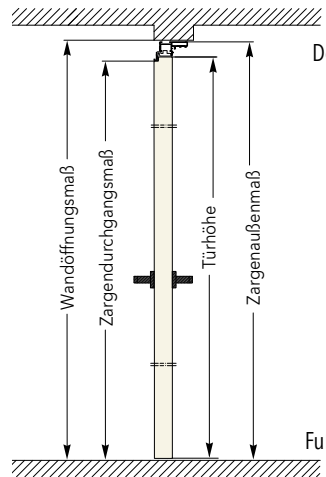

ECLISSE SYNTESIS® PLANO 45 mm

TROCKENBAU UND MASSIVWAND - mit Sturz

DRÜCKEND ÖFFNEN

ZIEHEND ÖFFNEN

DRÜCKEND ÖFFNEN

ZIEHEND ÖFFNEN

Maße in mm		Zarge mit Sturz, PLANO 45						
Wandöffnungsmaß		Zargenaußenmaß		Zargendurchgangsmaß		Türblattmaß		Bänder
Breite	Höhe	Breite	Höhe	Breite	Höhe	Breite	Höhe	Anzahl
760	2010	735	1985	643	1939	659	1943	3
885	2010	860	1985	768	1939	784	1943	3
1010	2010	985	1985	893	1939	909	1943	3
1135	2010	1110	1985	1018	1939	1034	1943	4
1260	2010	1235	1985	1143	1939	1159	1943	4
760	2130	735	2110	643	2064	659	2068	3
885	2130	860	2110	768	2064	784	2068	3
1010	2130	985	2110	893	2064	909	2068	3
1135	2130	1110	2110	1018	2064	1034	2068	4
1260	2130	1235	2110	1143	2064	1159	2068	4
760	2255	735	2235	643	2189	659	2193	3
885	2255	860	2235	768	2189	784	2193	3
1010	2255	985	2235	893	2189	909	2193	3
1135	2255	1110	2235	1018	2189	1034	2193	4
1260	2255	1235	2235	1143	2189	1159	2193	4
760	2380	735	2360	643	2314	659	2318	3
885	2380	860	2360	768	2314	784	2318	3
1010	2380	985	2360	893	2314	909	2318	3
1135	2380	1110	2360	1018	2314	1034	2318	4
1260	2380	1235	2360	1143	2314	1159	2318	4
760	2505	735	2485	643	2439	659	2443	3
885	2505	860	2485	768	2439	784	2443	3
1010	2505	985	2485	893	2439	909	2443	3
1135	2505	1110	2485	1018	2439	1034	2443	4
1260	2505	1235	2485	1143	2439	1159	2443	4
760	2630	735	2610	643	2564	659	2568	3
885	2630	860	2610	768	2564	784	2568	3
1010	2630	985	2610	893	2564	909	2568	3
1135	2630	1110	2610	1018	2564	1034	2568	4
1260	2630	1235	2610	1143	2564	1159	2568	4

Alle Maßangaben in mm.