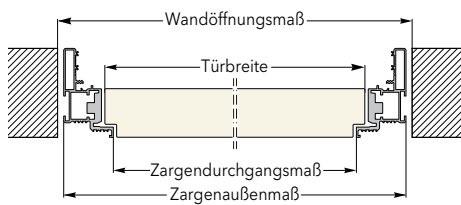

ECLISSE SYNTESIS® PLANO 45 mm

TROCKENBAU UND MASSIVWAND - mit Sturz

DRÜCKEND ÖFFNEN

ZIEHEND ÖFFNEN

DRÜCKEND ÖFFNEN

ZIEHEND ÖFFNEN

Maße in mm		Zarge mit Sturz, PLANO 45						
Wandöffnungsmaß		Zargenaußenmaß		Zargendurchgangsmaß		Türblattmaß		Bänder
Breite	Höhe	Breite	Höhe	Breite	Höhe	Breite	Höhe	Anzahl
760	2010	735	1985	643	1939	659	1943	3
885	2010	860	1985	768	1939	784	1943	3
1010	2010	985	1985	893	1939	909	1943	3
1135	2010	1110	1985	1018	1939	1034	1943	4
1260	2010	1235	1985	1143	1939	1159	1943	4
760	2130	735	2110	643	2064	659	2068	3
885	2130	860	2110	768	2064	784	2068	3
1010	2130	985	2110	893	2064	909	2068	3
1135	2130	1110	2110	1018	2064	1034	2068	4
1260	2130	1235	2110	1143	2064	1159	2068	4
760	2255	735	2235	643	2189	659	2193	3
885	2255	860	2235	768	2189	784	2193	3
1010	2255	985	2235	893	2189	909	2193	3
1135	2255	1110	2235	1018	2189	1034	2193	4
1260	2255	1235	2235	1143	2189	1159	2193	4
760	2380	735	2360	643	2314	659	2318	3
885	2380	860	2360	768	2314	784	2318	3
1010	2380	985	2360	893	2314	909	2318	3
1135	2380	1110	2360	1018	2314	1034	2318	4
1260	2380	1235	2360	1143	2314	1159	2318	4
760	2505	735	2485	643	2439	659	2443	3
885	2505	860	2485	768	2439	784	2443	3
1010	2505	985	2485	893	2439	909	2443	3
1135	2505	1110	2485	1018	2439	1034	2443	4
1260	2505	1235	2485	1143	2439	1159	2443	4
760	2630	735	2610	643	2564	659	2568	3
885	2630	860	2610	768	2564	784	2568	3
1010	2630	985	2610	893	2564	909	2568	3
1135	2630	1110	2610	1018	2564	1034	2568	4
1260	2630	1235	2610	1143	2564	1159	2568	4

Alle Maßangaben in mm.