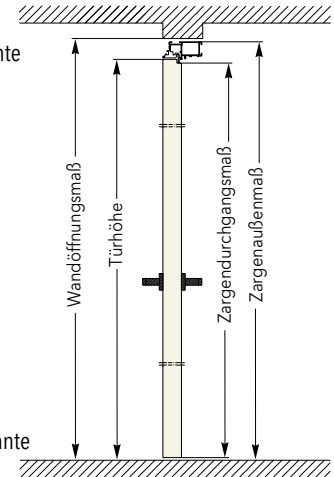

ECLISSE SYNTESIS® PLANO 45 mm

TROCKENBAU UND MASSIVWAND - mit Sturz

DRÜCKEND ÖFFNEN

ZIEHEND ÖFFNEN

DRÜCKEND ÖFFNEN

ZIEHEND ÖFFNEN

Maße in mm		Zarge mit Sturz, PLANO 45						
Wandöffnungsmaß		Zargenaußenmaß		Zargendurchgangsmaß		Türblattmaß		Bänder
Breite	Höhe	Breite	Höhe	Breite	Höhe	Breite	Höhe	Anzahl
760	2010	735	1985	643	1939	659	1943	3
885	2010	860	1985	768	1939	784	1943	3
1010	2010	985	1985	893	1939	909	1943	3
1135	2010	1110	1985	1018	1939	1034	1943	4
1260	2010	1235	1985	1143	1939	1159	1943	4
760	2130	735	2110	643	2064	659	2068	3
885	2130	860	2110	768	2064	784	2068	3
1010	2130	985	2110	893	2064	909	2068	3
1135	2130	1110	2110	1018	2064	1034	2068	4
1260	2130	1235	2110	1143	2064	1159	2068	4
760	2255	735	2235	643	2189	659	2193	3
885	2255	860	2235	768	2189	784	2193	3
1010	2255	985	2235	893	2189	909	2193	3
1135	2255	1110	2235	1018	2189	1034	2193	4
1260	2255	1235	2235	1143	2189	1159	2193	4
760	2380	735	2360	643	2314	659	2318	3
885	2380	860	2360	768	2314	784	2318	3
1010	2380	985	2360	893	2314	909	2318	3
1135	2380	1110	2360	1018	2314	1034	2318	4
1260	2380	1235	2360	1143	2314	1159	2318	4
760	2505	735	2485	643	2439	659	2443	3
885	2505	860	2485	768	2439	784	2443	3
1010	2505	985	2485	893	2439	909	2443	3
1135	2505	1110	2485	1018	2439	1034	2443	4
1260	2505	1235	2485	1143	2439	1159	2443	4
760	2630	735	2610	643	2564	659	2568	3
885	2630	860	2610	768	2564	784	2568	3
1010	2630	985	2610	893	2564	909	2568	3
1135	2630	1110	2610	1018	2564	1034	2568	4
1260	2630	1235	2610	1143	2564	1159	2568	4

Alle Maßangaben in mm.