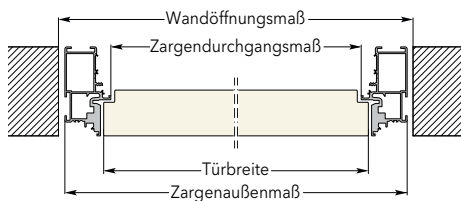

ECLISSE SYNTESIS® PLANO 45 mm

TROCKENBAU UND MASSIVWAND - mit Sturz

DRÜCKEND ÖFFNEN

ZIEHEND ÖFFNEN

DRÜCKEND ÖFFNEN

ZIEHEND ÖFFNEN

Maße in mm		Zarge mit Sturz, PLANO 45						
Wandöffnungsmaß		Zargenaußenmaß		Zargendurchgangsmaß		Türblattmaß		Bänder
Breite	Höhe	Breite	Höhe	Breite	Höhe	Breite	Höhe	Anzahl
760	2010	735	1985	643	1939	659	1943	3
885	2010	860	1985	768	1939	784	1943	3
1010	2010	985	1985	893	1939	909	1943	3
1135	2010	1110	1985	1018	1939	1034	1943	4
1260	2010	1235	1985	1143	1939	1159	1943	4
760	2130	735	2110	643	2064	659	2068	3
885	2130	860	2110	768	2064	784	2068	3
1010	2130	985	2110	893	2064	909	2068	3
1135	2130	1110	2110	1018	2064	1034	2068	4
1260	2130	1235	2110	1143	2064	1159	2068	4
760	2255	735	2235	643	2189	659	2193	3
885	2255	860	2235	768	2189	784	2193	3
1010	2255	985	2235	893	2189	909	2193	3
1135	2255	1110	2235	1018	2189	1034	2193	4
1260	2255	1235	2235	1143	2189	1159	2193	4
760	2380	735	2360	643	2314	659	2318	3
885	2380	860	2360	768	2314	784	2318	3
1010	2380	985	2360	893	2314	909	2318	3
1135	2380	1110	2360	1018	2314	1034	2318	4
1260	2380	1235	2360	1143	2314	1159	2318	4
760	2505	735	2485	643	2439	659	2443	3
885	2505	860	2485	768	2439	784	2443	3
1010	2505	985	2485	893	2439	909	2443	3
1135	2505	1110	2485	1018	2439	1034	2443	4
1260	2505	1235	2485	1143	2439	1159	2443	4
760	2630	735	2610	643	2564	659	2568	3
885	2630	860	2610	768	2564	784	2568	3
1010	2630	985	2610	893	2564	909	2568	3
1135	2630	1110	2610	1018	2564	1034	2568	4
1260	2630	1235	2610	1143	2564	1159	2568	4

Alle Maßangaben in mm.