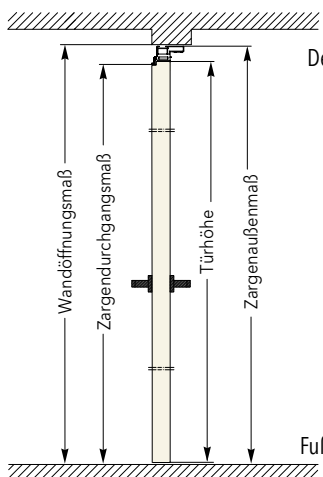

ECLISSE SYNTESIS® PLANO 50 mm

TROCKENBAU UND MASSIVWAND - mit Sturz

DRÜCKEND ÖFFNEN

ZIEHEND ÖFFNEN

DRÜCKEND ÖFFNEN

ZIEHEND ÖFFNEN

Maße in mm		Zarge mit Sturz, PLANO 50						
Wandöffnungsmaß		Zargenaußenmaß		Zargendurchgangsmaß		Türblattmaß		Bänder
Breite	Höhe	Breite	Höhe	Breite	Höhe	Breite	Höhe	Anzahl
760	2010	735	1985	635	1935	651	1939	2
885	2010	860	1985	760	1935	776	1939	2
1010	2010	985	1985	885	1935	901	1939	2
1135	2010	1110	1985	1010	1935	1026	1939	3
1260	2010	1235	1985	1135	1935	1151	1939	3
760	2130	735	2110	635	2060	651	2064	2
885	2130	860	2110	760	2060	776	2064	2
1010	2130	985	2110	885	2060	901	2064	2
1135	2130	1110	2110	1010	2060	1026	2064	3
1260	2130	1235	2110	1135	2060	1151	2064	3
760	2255	735	2235	635	2185	651	2189	2
885	2255	860	2235	760	2185	776	2189	2
1010	2255	985	2235	885	2185	901	2189	2
1135	2255	1110	2235	1010	2185	1026	2189	3
1260	2255	1235	2235	1135	2185	1151	2189	3
760	2380	735	2360	635	2310	651	2314	2
885	2380	860	2360	760	2310	776	2314	2
1010	2380	985	2360	885	2310	901	2314	2
1135	2380	1110	2360	1010	2310	1026	2314	3
1260	2380	1235	2360	1135	2310	1151	2314	3
760	2505	735	2485	635	2435	651	2439	2
885	2505	860	2485	760	2435	776	2439	2
1010	2505	985	2485	885	2435	901	2439	2
1135	2505	1110	2485	1010	2435	1026	2439	3
1260	2505	1235	2485	1135	2435	1151	2439	3
760	2630	735	2610	635	2560	651	2564	2
885	2630	860	2610	760	2560	776	2564	2
1010	2630	985	2610	885	2560	901	2564	2
1135	2630	1110	2610	1010	2560	1026	2564	3
1260	2630	1235	2610	1135	2560	1151	2564	3

Alle Maßangaben in mm.