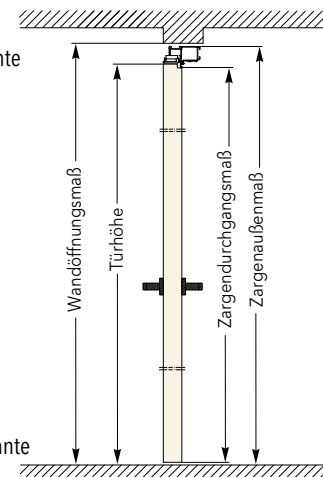

ECLISSE SYNTESIS® PLANO 50 mm

TROCKENBAU UND MASSIVWAND - mit Sturz

DRÜCKEND ÖFFNEN

ZIEHEND ÖFFNEN

DRÜCKEND ÖFFNEN

ZIEHEND ÖFFNEN

Maße in mm		Zarge mit Sturz, PLANO 50						
Wandöffnungsmaß		Zargenaußenmaß		Zargendurchgangsmaß		Türblattmaß		Bänder
Breite	Höhe	Breite	Höhe	Breite	Höhe	Breite	Höhe	Anzahl
760	2010	735	1985	635	1935	651	1939	2
885	2010	860	1985	760	1935	776	1939	2
1010	2010	985	1985	885	1935	901	1939	2
1135	2010	1110	1985	1010	1935	1026	1939	3
1260	2010	1235	1985	1135	1935	1151	1939	3
760	2130	735	2110	635	2060	651	2064	2
885	2130	860	2110	760	2060	776	2064	2
1010	2130	985	2110	885	2060	901	2064	2
1135	2130	1110	2110	1010	2060	1026	2064	3
1260	2130	1235	2110	1135	2060	1151	2064	3
760	2255	735	2235	635	2185	651	2189	2
885	2255	860	2235	760	2185	776	2189	2
1010	2255	985	2235	885	2185	901	2189	2
1135	2255	1110	2235	1010	2185	1026	2189	3
1260	2255	1235	2235	1135	2185	1151	2189	3
760	2380	735	2360	635	2310	651	2314	2
885	2380	860	2360	760	2310	776	2314	2
1010	2380	985	2360	885	2310	901	2314	2
1135	2380	1110	2360	1010	2310	1026	2314	3
1260	2380	1235	2360	1135	2310	1151	2314	3
760	2505	735	2485	635	2435	651	2439	2
885	2505	860	2485	760	2435	776	2439	2
1010	2505	985	2485	885	2435	901	2439	2
1135	2505	1110	2485	1010	2435	1026	2439	3
1260	2505	1235	2485	1135	2435	1151	2439	3
760	2630	735	2610	635	2560	651	2564	2
885	2630	860	2610	760	2560	776	2564	2
1010	2630	985	2610	885	2560	901	2564	2
1135	2630	1110	2610	1010	2560	1026	2564	3
1260	2630	1235	2610	1135	2560	1151	2564	3

Alle Maßangaben in mm.