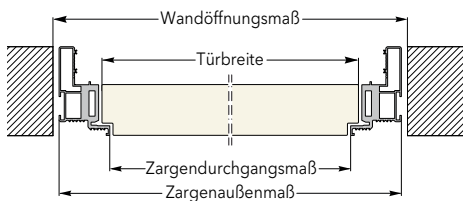

ECLISSE SYNTESIS® PLANO 50 mm

TROCKENBAU UND MASSIVWAND - mit Sturz

DRÜCKEND ÖFFNEN

ZIEHEND ÖFFNEN

DRÜCKEND ÖFFNEN

ZIEHEND ÖFFNEN

Maße in mm		Zarge mit Sturz, PLANO 50						
Wandöffnungsmaß		Zargenaußenmaß		Zargendurchgangsmaß		Türblattmaß		Bänder
Breite	Höhe	Breite	Höhe	Breite	Höhe	Breite	Höhe	Anzahl
760	2010	735	1985	635	1935	651	1939	2
885	2010	860	1985	760	1935	776	1939	2
1010	2010	985	1985	885	1935	901	1939	2
1135	2010	1110	1985	1010	1935	1026	1939	3
1260	2010	1235	1985	1135	1935	1151	1939	3
760	2130	735	2110	635	2060	651	2064	2
885	2130	860	2110	760	2060	776	2064	2
1010	2130	985	2110	885	2060	901	2064	2
1135	2130	1110	2110	1010	2060	1026	2064	3
1260	2130	1235	2110	1135	2060	1151	2064	3
760	2255	735	2235	635	2185	651	2189	2
885	2255	860	2235	760	2185	776	2189	2
1010	2255	985	2235	885	2185	901	2189	2
1135	2255	1110	2235	1010	2185	1026	2189	3
1260	2255	1235	2235	1135	2185	1151	2189	3
760	2380	735	2360	635	2310	651	2314	2
885	2380	860	2360	760	2310	776	2314	2
1010	2380	985	2360	885	2310	901	2314	2
1135	2380	1110	2360	1010	2310	1026	2314	3
1260	2380	1235	2360	1135	2310	1151	2314	3
760	2505	735	2485	635	2435	651	2439	2
885	2505	860	2485	760	2435	776	2439	2
1010	2505	985	2485	885	2435	901	2439	2
1135	2505	1110	2485	1010	2435	1026	2439	3
1260	2505	1235	2485	1135	2435	1151	2439	3
760	2630	735	2610	635	2560	651	2564	2
885	2630	860	2610	760	2560	776	2564	2
1010	2630	985	2610	885	2560	901	2564	2
1135	2630	1110	2610	1010	2560	1026	2564	3
1260	2630	1235	2610	1135	2560	1151	2564	3

Alle Maßangaben in mm.