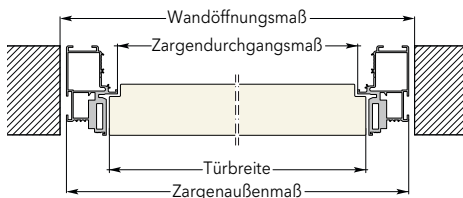

ECLISSE SYNTESIS® PLANO 50 mm

TROCKENBAU UND MASSIVWAND - mit Sturz

DRÜCKEND ÖFFNEN

ZIEHEND ÖFFNEN

DRÜCKEND ÖFFNEN

ZIEHEND ÖFFNEN

Maße in mm		Zarge mit Sturz, PLANO 50						
Wandöffnungsmaß		Zargenaußenmaß		Zargendurchgangsmaß		Türblattmaß		Bänder
Breite	Höhe	Breite	Höhe	Breite	Höhe	Breite	Höhe	Anzahl
760	2010	735	1985	635	1935	651	1939	2
885	2010	860	1985	760	1935	776	1939	2
1010	2010	985	1985	885	1935	901	1939	2
1135	2010	1110	1985	1010	1935	1026	1939	3
1260	2010	1235	1985	1135	1935	1151	1939	3
760	2130	735	2110	635	2060	651	2064	2
885	2130	860	2110	760	2060	776	2064	2
1010	2130	985	2110	885	2060	901	2064	2
1135	2130	1110	2110	1010	2060	1026	2064	3
1260	2130	1235	2110	1135	2060	1151	2064	3
760	2255	735	2235	635	2185	651	2189	2
885	2255	860	2235	760	2185	776	2189	2
1010	2255	985	2235	885	2185	901	2189	2
1135	2255	1110	2235	1010	2185	1026	2189	3
1260	2255	1235	2235	1135	2185	1151	2189	3
760	2380	735	2360	635	2310	651	2314	2
885	2380	860	2360	760	2310	776	2314	2
1010	2380	985	2360	885	2310	901	2314	2
1135	2380	1110	2360	1010	2310	1026	2314	3
1260	2380	1235	2360	1135	2310	1151	2314	3
760	2505	735	2485	635	2435	651	2439	2
885	2505	860	2485	760	2435	776	2439	2
1010	2505	985	2485	885	2435	901	2439	2
1135	2505	1110	2485	1010	2435	1026	2439	3
1260	2505	1235	2485	1135	2435	1151	2439	3
760	2630	735	2610	635	2560	651	2564	2
885	2630	860	2610	760	2560	776	2564	2
1010	2630	985	2610	885	2560	901	2564	2
1135	2630	1110	2610	1010	2560	1026	2564	3
1260	2630	1235	2610	1135	2560	1151	2564	3

Alle Maßangaben in mm.