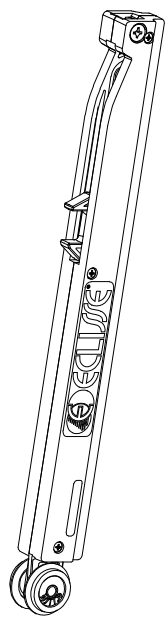

0241
03

ECLISSE BIAS™

603024103

Built In Anti Slam

ECLISSE BIAS™

ATTREZZATURA NECESSARIA PER IL MONTAGGIO / TOOLS REQUIRED / FERRAMENTA PARA MONTAGEM / NÁŘADÍ POTŘEBNÉ K MONTÁŽI / NÁRADIE POTREBNÉ NA MONTÁŽ / HERRAMIENTAS NECESARIAS PARA EL MONTAJE / BENODIGD GEREEDSCHAP OUTILS NECESSAIRES POUR L'ASSEMBLAGE / NOTWENDIGES WERKZEUG ZUR AUSFÜHRUNG DER MONTAGE / OPRZYRZĄDOWANIE KONIECZNE DO MONTAŻU / НЕОБХОДИМОЕ ДЛЯ УСТАНОВКИ ОБОРУДОВАНИЕ / ECHIPAMENTE NECESARE PENTRU MONTAJ / PRIPOROČLJIVO ORODJE / SZÜKSÉGES ESZKÖZÖK / ALAT POTREBAN ZA MONTAŽU / TARVITAVAT VÄLINEET / GEREKLI ARAÇLAR

PH2 - PZ2

Ø 3

COMPONENTI / COMPONENTS / COMPONENTES / KOMPONENTY / KOMPONENTY / COMPONENTES / ONDERDELEN / COMPOSANTS / BAUTEILE / CZĘŚCI / КОМПОНЕНТЫ / COMPONENTE / SESTAVNI DELI / ALKATRÉSZEK / SASTAVNI DIJELOVI / OSAT / BİLEŞENLER