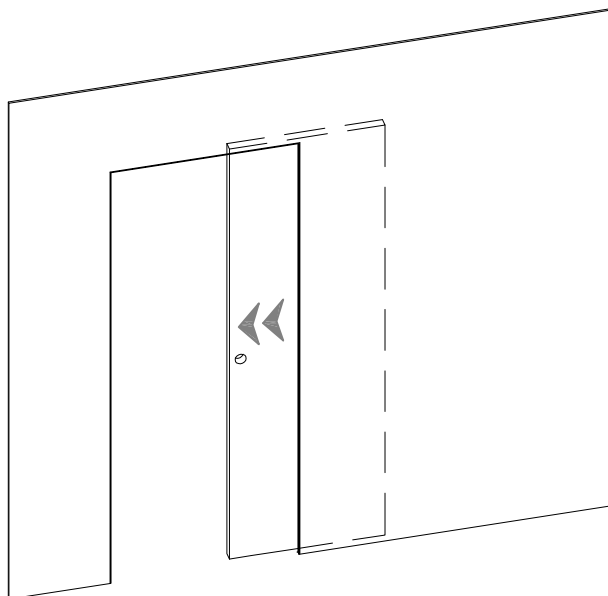

0241
03

ECLISSE BIAS™

603024103

Built In Anti Slam

ECLISSE BIAS™

ATTREZZATURA NECESSARIA PER IL MONTAGGIO / TOOLS REQUIRED / FERRAMENTA PARA MONTAGEM / NÁŘADÍ POTŘEBNÉ K MONTÁŽI / NÁRADIE POTREBNÉ NA MONTÁŽ / HERRAMIENTAS NECESARIAS PARA EL MONTAJE / BENODIGD GEREEDSCHAP OUTILS NECESSAIRES POUR L'ASSEMBLAGE / NOTWENDIGES WERKZEUG ZUR AUSFÜHRUNG DER MONTAGE / OPRZYRZĄDOWANIE KONIECZNE DO MONTAŻU / НЕОБХОДИМОЕ ДЛЯ УСТАНОВКИ ОБОРУДОВАНИЕ / ECHIPAMENTE NECESARE PENTRU MONTAJ / PRIPOROČLJIVO ORODJE / SZÜKSÉGES ESZKÖZÖK / ALAT POTREBAN ZA MONTAŽU / TARVITAVAT VÄLINEET / GEREKLI ARAÇLAR