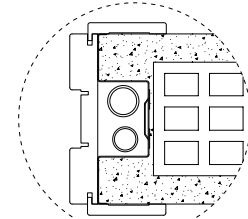

# ECLISSE EWOLUTO® EF

MASSIVWAND - Lieferbare fertige Wandstärke 15 cm

## HINWEIS

Das Modell ECLISSE EWOLUTO® ermöglicht Ihnen die Kabelverlegung innerhalb des Anschlagprofils des Schiebetürelementes

Türblattmaße		Standardmaße der Schiebetürkästen					Rohbau Öffnungsmaß
Breite TBB	Höhe TBH	A	Breite B	C	H1	Höhe H2	BREITE × HÖHE
61	198,5 / 211	63,5	68	138	208 / 220,5	202 / 214,5	142 × 210 / 222
73,5	198,5 / 211	76	78	161	208 / 220,5	202 / 214,5	164 × 210 / 222
86	198,5 / 211	88,5	98	193	208 / 220,5	202 / 214,5	197 × 210 / 222
98,5	198,5 / 211	101	108	216	208 / 220,5	202 / 214,5	219 × 210 / 222
111	198,5 / 211	113,5	118	238	208 / 220,5	202 / 214,5	242 × 210 / 222

Die angegebenen Türblattmaße gelten für Holztürrblätter. Maßangaben in cm.

Möglicher Wandaufbau	Ziegel 11,5   fertige Wandstärke 15 cm
Innere Maulweite (IM)	63 mm
Ziegelstärke (Z)	11,5 cm
<b>Möglich bis maximal (TBB × TBH)</b>	<b>111 cm × 241 cm</b>