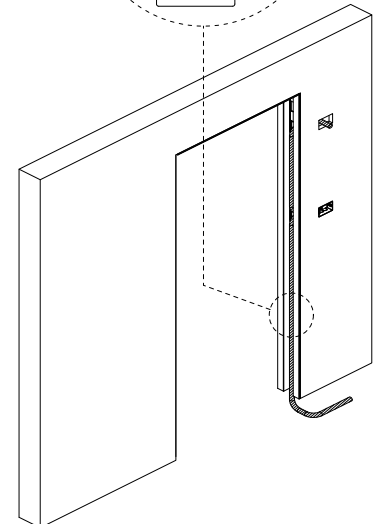

# ECLISSE EWOLUTO® EF

MASSIVWAND - Lieferbare fertige Wandstärke 15 cm

## HINWEIS

Das Modell ECLISSE EWOLUTO® ermöglicht Ihnen die Kabelverlegung innerhalb des Anschlagprofils des Schiebetürelementes

Türblattmaße		Standardmaße der Schiebetürkästen					Rohbau Öffnungsmaß
Breite TBB	Höhe TBH	A	Breite B	C	H1	Höhe H2	BREITE × HÖHE
61	198,5 / 211	63,5	68	138	208 / 220,5	202 / 214,5	142 × 210 / 222
73,5	198,5 / 211	76	78	161	208 / 220,5	202 / 214,5	164 × 210 / 222
86	198,5 / 211	88,5	98	193	208 / 220,5	202 / 214,5	197 × 210 / 222
98,5	198,5 / 211	101	108	216	208 / 220,5	202 / 214,5	219 × 210 / 222
111	198,5 / 211	113,5	118	238	208 / 220,5	202 / 214,5	242 × 210 / 222

Die angegebenen Türblattmaße gelten für Holztürrblätter. Maßangaben in cm.

Möglicher Wandaufbau	Ziegel 11,5   fertige Wandstärke 15 cm
Innere Maulweite (IM)	63 mm
Ziegelstärke (Z)	11,5 cm
<b>Möglich bis maximal (TBB × TBH)</b>	<b>111 cm × 241 cm</b>