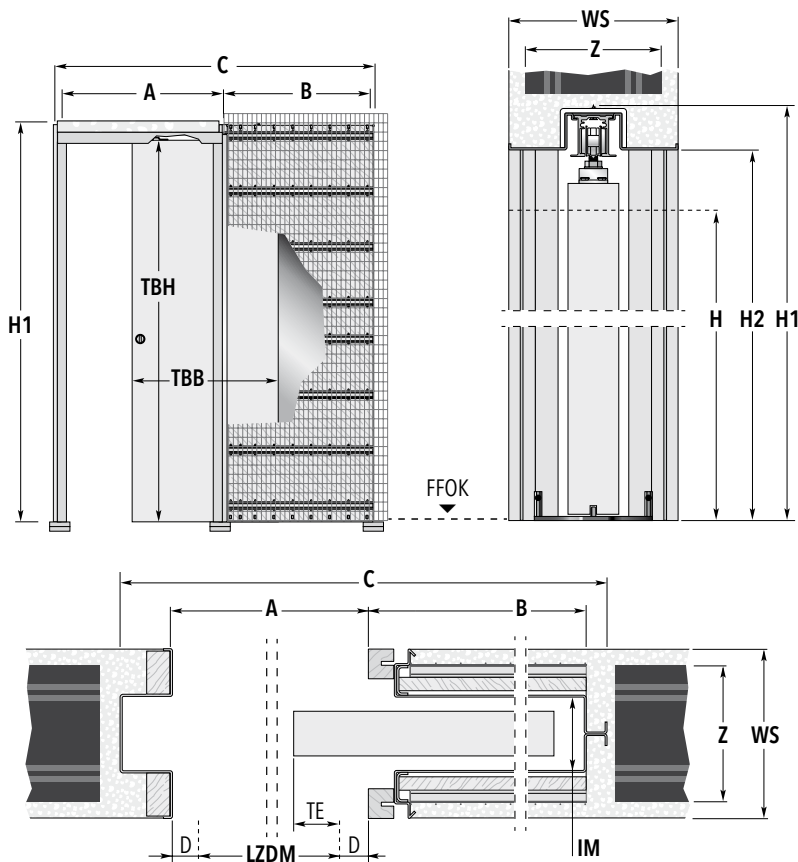

# ECLISSE EWOLUTO® EF

MASSIVWAND - Lieferbare fertige Wandstärke 15 cm

## HINWEIS

Das Modell ECLISSE EWOLUTO® ermöglicht Ihnen die Kabelverlegung innerhalb des Anschlagprofils des Schiebetürelementes

Türblattmaße		Standardmaße der Schiebetürkästen					Rohbau Öffnungsmaß
Breite TBB	Höhe TBH	A	Breite B	C	H1	Höhe H2	BREITE × HÖHE
61	198,5 / 211	63,5	68	138	208 / 220,5	202 / 214,5	142 × 210 / 222
73,5	198,5 / 211	76	78	161	208 / 220,5	202 / 214,5	164 × 210 / 222
86	198,5 / 211	88,5	98	193	208 / 220,5	202 / 214,5	197 × 210 / 222
98,5	198,5 / 211	101	108	216	208 / 220,5	202 / 214,5	219 × 210 / 222
111	198,5 / 211	113,5	118	238	208 / 220,5	202 / 214,5	242 × 210 / 222

Die angegebenen Türblattmaße gelten für Holztürrblätter. Maßangaben in cm.

Möglicher Wandaufbau	Ziegel 11,5   fertige Wandstärke 15 cm
Innere Maulweite (IM)	63 mm
Ziegelstärke (Z)	11,5 cm
<b>Möglich bis maximal (TBB × TBH)</b>	<b>111 cm × 241 cm</b>

## Maßerklärungen

**LZDM:** Lichtes Zargendurchgangsmaß  
**A:** Rohes Kastenlicht ohne Verkleidung  
**B:** Tiefe des Einschubes ohne Verkleidung  
**C:** Gesamtmaß Schiebetürelement Breite  
**H:** Höhe lichtes Zargendurchgangsmaß  
**H1:** Gesamtmaß Schiebetürelement Höhe  
**H2:** Unverkleidetes Kastenlicht Höhe  
**D:** Stärke der Verkleidung  
**TE:** Türblatteinstand  
**WS:** Fertige Wandstärke  
**Z:** Ziegelstärke  
**IM:** Innere Maulweite  
**TBB:** Türblattbreite  
**TBH:** Türblatthöhe