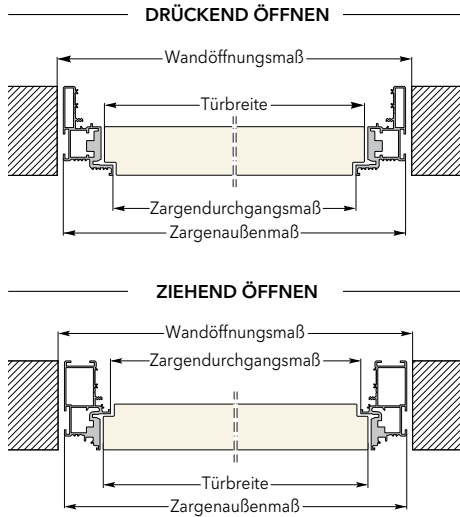

ECLISSE SYNTESIS® PLANO 45 mm

TROCKENBAU UND MASSIVWAND - ohne Sturz

Maße in mm		Zarge ohne Sturz, PLANO 45						
Wandöffnungsmaß		Zargenaußenmaß		Zargendurchgangsmaß		Türblattmaß		Bänder
Breite	Höhe	Breite	Höhe	Breite	Höhe	Breite	Höhe	Anzahl
760	2010	735	2010	643	2010	659	2000	3
885	2010	860	2010	768	2010	784	2000	3
1010	2010	985	2010	893	2010	909	2000	3
1135	2010	1110	2010	1018	2010	1034	2000	4
1260	2010	1235	2010	1143	2010	1159	2000	4
760	2130	735	2130	643	2130	659	2120	3
885	2130	860	2130	768	2130	784	2120	3
1010	2130	985	2130	893	2130	909	2120	3
1135	2130	1110	2130	1018	2130	1034	2120	4
1260	2130	1235	2130	1143	2130	1159	2120	4
760	2255	735	2255	643	2255	659	2245	3
885	2255	860	2255	768	2255	784	2245	3
1010	2255	985	2255	893	2255	909	2245	3
1135	2255	1110	2255	1018	2255	1034	2245	4
1260	2255	1235	2255	1143	2255	1159	2245	4
760	2380	735	2380	643	2380	659	2370	3
885	2380	860	2380	768	2380	784	2370	3
1010	2380	985	2380	893	2380	909	2370	3
1135	2380	1110	2380	1018	2380	1034	2370	4
1260	2380	1235	2380	1143	2380	1159	2370	4
760	2505	735	2505	643	2505	659	2495	3
885	2505	860	2505	768	2505	784	2495	3
1010	2505	985	2505	893	2505	909	2495	3
1135	2505	1110	2505	1018	2505	1034	2495	4
1260	2505	1235	2505	1143	2505	1159	2495	4
760	2630	735	2630	643	2630	659	2620	3
885	2630	860	2630	768	2630	784	2620	3
1010	2630	985	2630	893	2630	909	2620	3
1135	2630	1110	2630	1018	2630	1034	2620	4
1260	2630	1235	2630	1143	2630	1159	2620	4

Alle Maßangaben in mm.