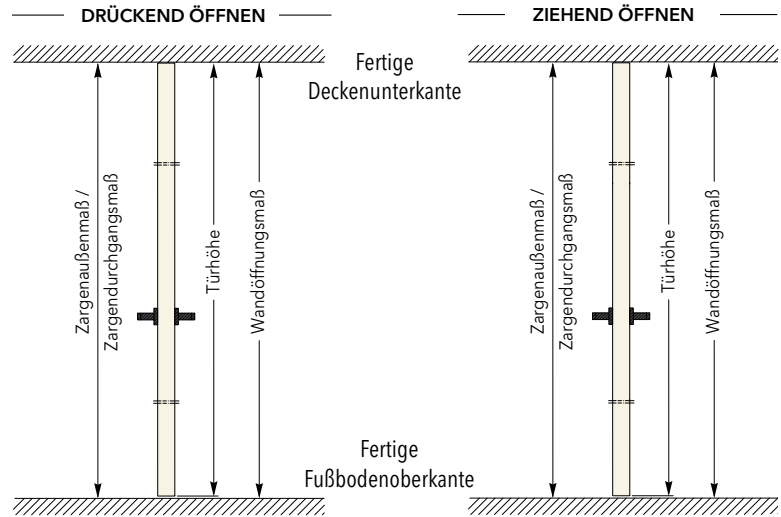

ECLISSE SYNTESIS® PLANO 45 mm

TROCKENBAU UND MASSIVWAND - ohne Sturz

Maße in mm		Zarge ohne Sturz, PLANO 45						
Wandöffnungsmaß		Zargenaußenmaß		Zargendurchgangsmaß		Türblattmaß		Bänder
Breite	Höhe	Breite	Höhe	Breite	Höhe	Breite	Höhe	Anzahl
760	2010	735	2010	643	2010	659	2000	3
885	2010	860	2010	768	2010	784	2000	3
1010	2010	985	2010	893	2010	909	2000	3
1135	2010	1110	2010	1018	2010	1034	2000	4
1260	2010	1235	2010	1143	2010	1159	2000	4
760	2130	735	2130	643	2130	659	2120	3
885	2130	860	2130	768	2130	784	2120	3
1010	2130	985	2130	893	2130	909	2120	3
1135	2130	1110	2130	1018	2130	1034	2120	4
1260	2130	1235	2130	1143	2130	1159	2120	4
760	2255	735	2255	643	2255	659	2245	3
885	2255	860	2255	768	2255	784	2245	3
1010	2255	985	2255	893	2255	909	2245	3
1135	2255	1110	2255	1018	2255	1034	2245	4
1260	2255	1235	2255	1143	2255	1159	2245	4
760	2380	735	2380	643	2380	659	2370	3
885	2380	860	2380	768	2380	784	2370	3
1010	2380	985	2380	893	2380	909	2370	3
1135	2380	1110	2380	1018	2380	1034	2370	4
1260	2380	1235	2380	1143	2380	1159	2370	4
760	2505	735	2505	643	2505	659	2495	3
885	2505	860	2505	768	2505	784	2495	3
1010	2505	985	2505	893	2505	909	2495	3
1135	2505	1110	2505	1018	2505	1034	2495	4
1260	2505	1235	2505	1143	2505	1159	2495	4
760	2630	735	2630	643	2630	659	2620	3
885	2630	860	2630	768	2630	784	2620	3
1010	2630	985	2630	893	2630	909	2620	3
1135	2630	1110	2630	1018	2630	1034	2620	4
1260	2630	1235	2630	1143	2630	1159	2620	4

Alle Maßangaben in mm.