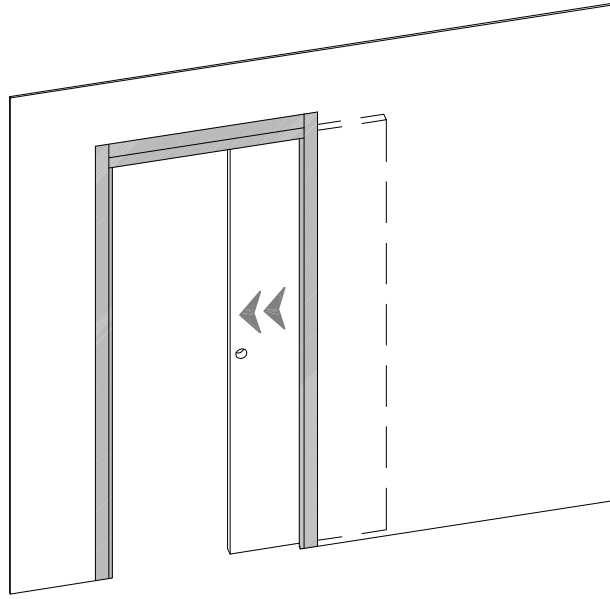

0241
03

ECLISSE BIAS™

Built In Anti Slam

ECLISSE BIAS™

ECLISSE

ATTREZZATURA NECESSARIA PER IL MONTAGGIO / TOOLS REQUIRED / FERRAMENTA PARA MONTAGEM / NÁŘADÍ POTŘEBNÉ K MONTÁŽI / NÁRADIE POTREBNÉ NA MONTÁŽ / HERRAMIENTAS NECESARIAS PARA EL MONTAJE / BENODIGD GEREEDSCHAP OUTILS NECESSAIRES POUR L'ASSEMBLAGE / NOTWENDIGES WERKZEUG ZUR AUSFÜHRUNG DER MONTAGE / OPRZYRZĄDOWANIE KONIECZNE DO MONTAŻU / НЕОБХОДИМОЕ ДЛЯ УСТАНОВКИ ОБОРУДОВАНИЕ / ECHIPAMENTE NECESARE PENTRU MONTAJ / PRIPOROČLJIVO ORODJE / SZÜKSÉGES ESZKÖZÖK / ALAT POTREBAN ZA MONTAŽU / TARVITAVAT VÄLINEET / GEREKLI ARAÇLAR