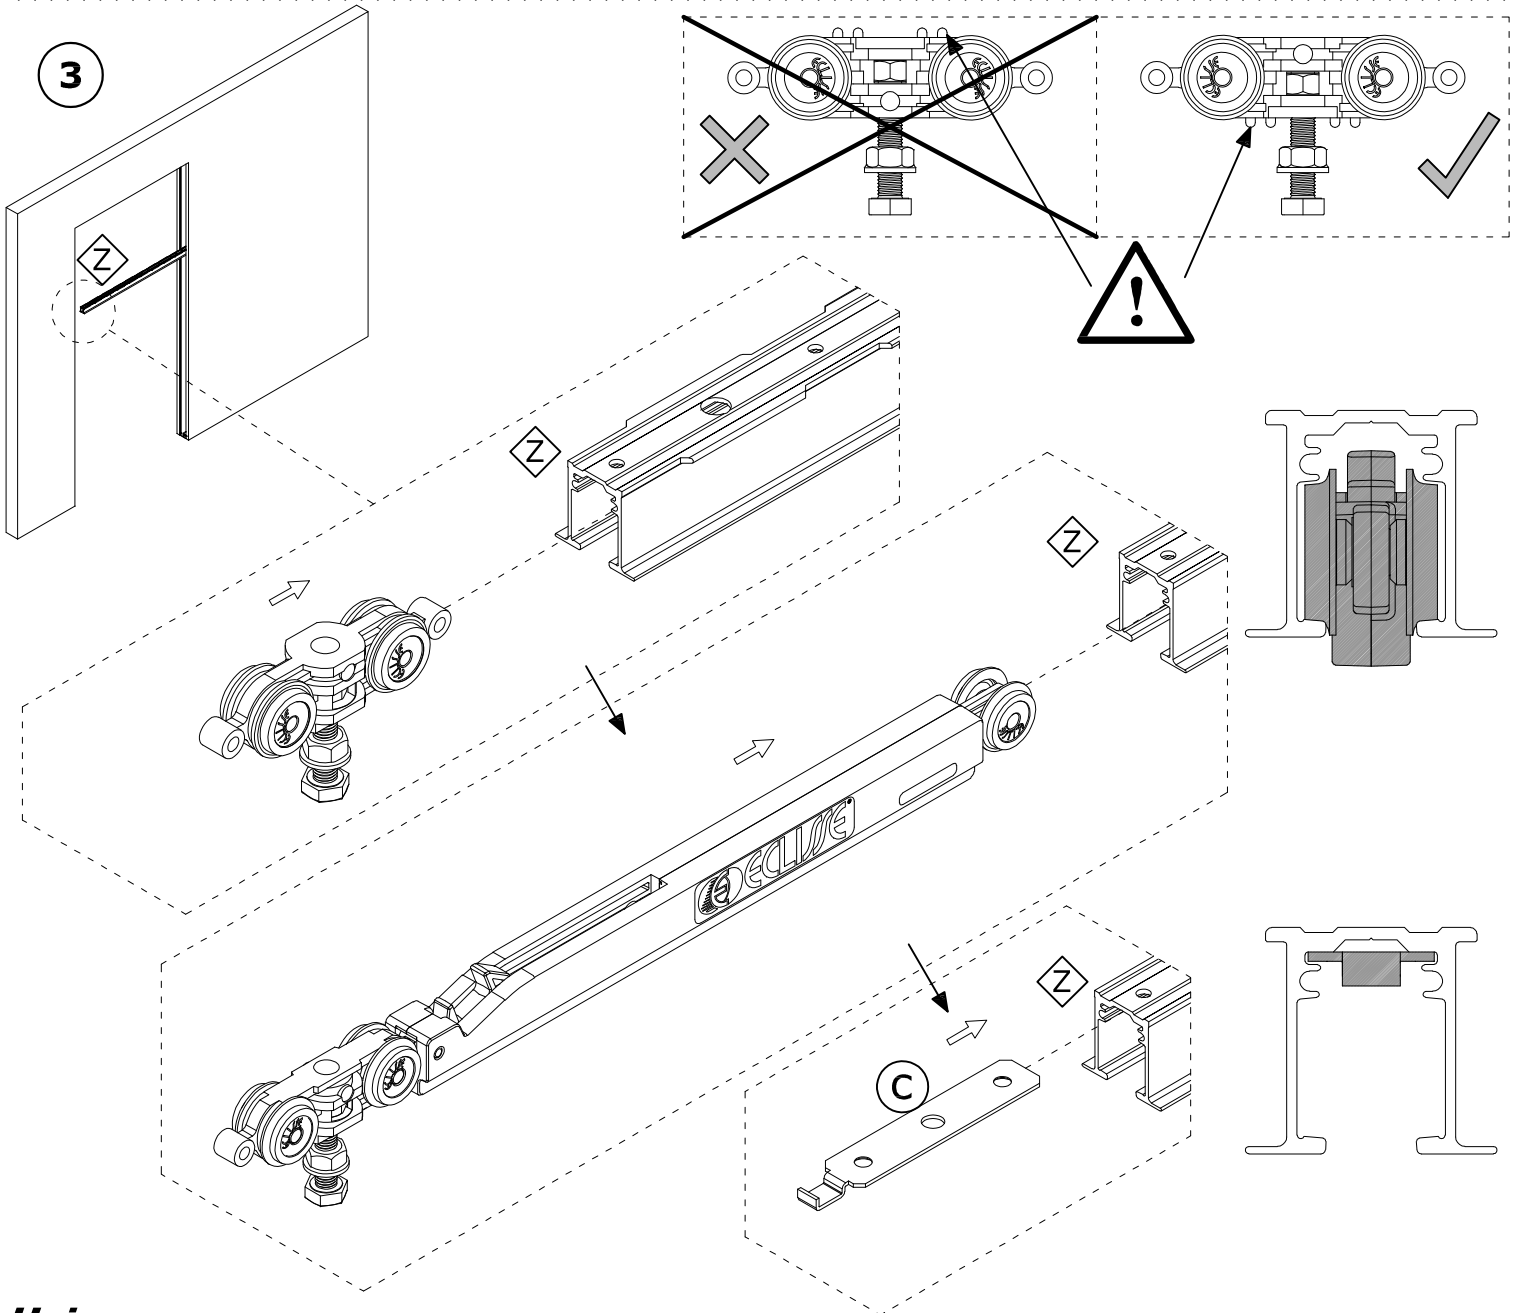

4

5

6

single door

$$M = P + 130 \text{ mm}$$

double door

$$M = P + 138 \text{ mm}$$

IT ECLISSE s.r.l. - Tel.:0438 980513 - Fax:0438 980 804 - eclisse@eclisse.it - www.eclisse.it