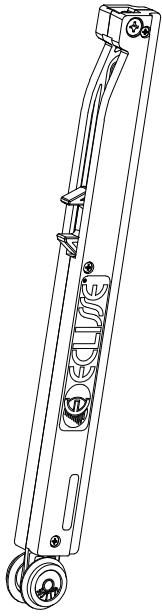

0241
03

ECLISSE BIAS™

Built In Anti Slam

ECLISSE BIAS™

ECLISSE

ATTREZZATURA NECESSARIA PER IL MONTAGGIO / TOOLS REQUIRED / FERRAMENTA PARA MONTAGEM / NÁŘADÍ POTŘEBNÉ K MONTÁŽI / NÁRADIE POTREBNÉ NA MONTÁŽ / HERRAMIENTAS NECESARIAS PARA EL MONTAJE / BENODIGD GEREEDSCHAP OUTILS NECESSAIRES POUR L'ASSEMBLAGE / NOTWENDIGES WERKZEUG ZUR AUSFÜHRUNG DER MONTAGE / OPRZYRZĄDOWANIE KONIECZNE DO MONTAŻU / НЕОБХОДИМОЕ ДЛЯ УСТАНОВКИ ОБОРУДОВАНИЕ / ECHIPAMENTE NECESARE PENTRU MONTAJ / PRIPOROČLJIVO ORODJE / SZÜKSÉGES ESZKÖZÖK / ALAT POTREBAN ZA MONTAŽU / TARVITAVAT VÄLINEET / GEREKLI ARAÇLAR

PH2 - PZ2

Ø 3

COMPONENTI / COMPONENTS / COMPONENTES / KOMPONENTY / KOMPONENTY / COMPONENTES / ONDERDELEN / COMPOSANTS / BAUTEILE / CZĘŚCI / КОМПОНЕНТЫ / COMPONENTE / SESTAVNI DELI / ALKATRÉSZEK / SASTAVNI DIJELOVI / OSAT / BİLEŞENLER