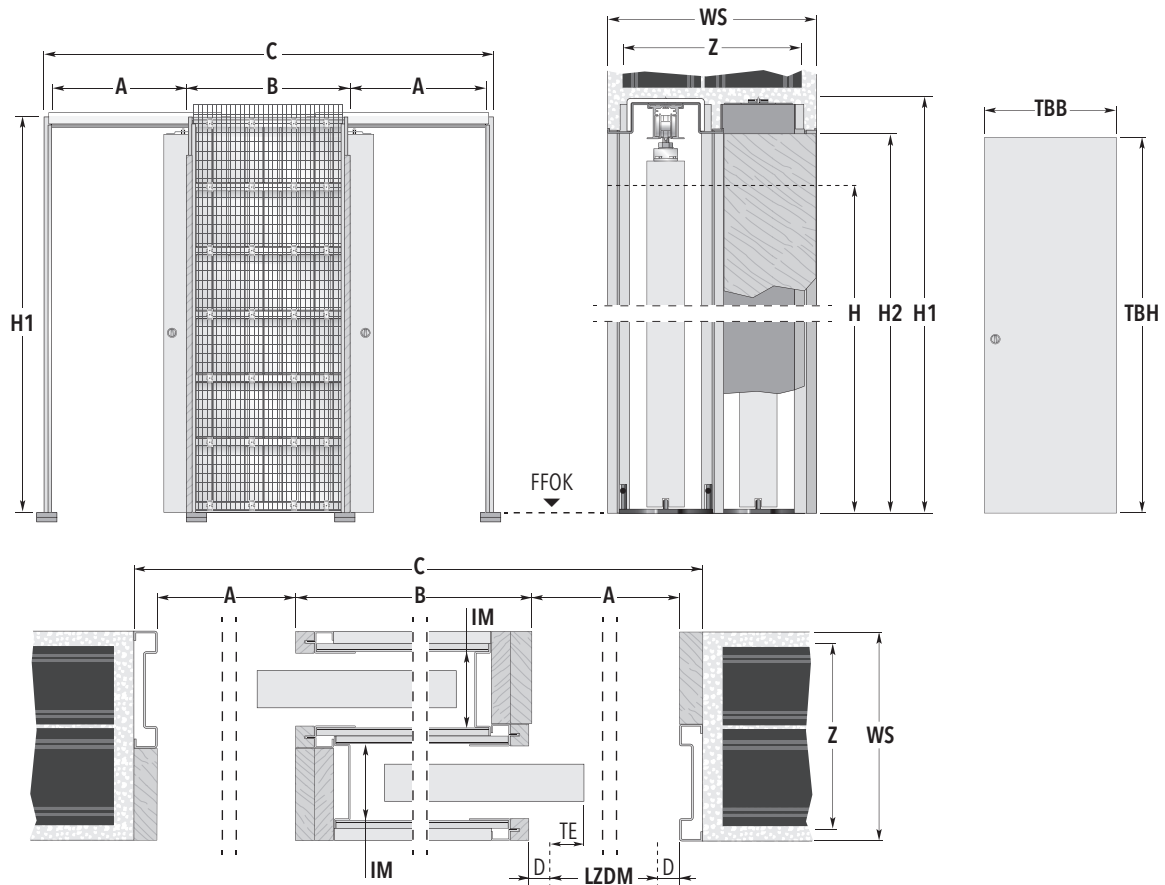

ECLISSE UNILATERALE

MASSIVWAND - Lieferbar für min. fertige Wandstärke 22,5 cm

VORSPRUNG DURCH WEITSICHT

| Türblattmaße | | Standardmaße der Schiebetürkästen | | | | | Rohbau Öffnungsmaß |
|---------------|-------------|-----------------------------------|-------------|-------|---------------|-------------|--------------------|
| Breite TBB | Höhe TBH | A | Breite B | C | Höhe H1 H2 | | BREITE × HÖHE |
| 61 | 198,5 / 211 | 63,5 | 67 | 199 | 206,5 / 219 | 202 / 214,5 | 203 × 208 / 221 |
| 73,5 | 198,5 / 211 | 76 | 79,5 | 236,5 | 206,5 / 219 | 202 / 214,5 | 240 × 208 / 221 |
| 86 | 198,5 / 211 | 88,5 | 92 | 274 | 206,5 / 219 | 202 / 214,5 | 278 × 208 / 221 |
| 98,5 | 198,5 / 211 | 101 | 104,5 | 311,5 | 206,5 / 219 | 202 / 214,5 | 315 × 208 / 221 |
| 111 | 198,5 / 211 | 113,5 | 117 | 349 | 206,5 / 219 | 202 / 214,5 | 353 × 208 / 221 |

Maßangaben in cm

| Möglicher Wandaufbau | Wandaufbau bauseits fertige Wandstärke 22,5 cm |
|---------------------------------|--|
| Innere Maulweite (IM) | 79 + 79 mm |
| Ziegelstärke (Z) | Wandaufbau bauseits |
| Möglich bis maximal (TBB × TBH) | (111 cm + 111 cm) × 261 cm |

- ▶ Die Lieferzeiten für abweichende Zwischen- bzw. Sondermaße klären Sie bitte mit unserem Büro.
- ▶ Die angegebenen Türblattmaße beziehen sich auf Holztürblätter.

Maßerklärungen

- LZDM:** Lichtes Zargendurchgangsmaß
A: Rohes Kastenlicht ohne Verkleidung
B: Tiefe des Einschubes ohne Verkleidung
C: Gesamtmaß Schiebetürelement Breite
H: Höhe lichtes Zargendurchgangsmaß
H1: Gesamtmaß Schiebetürelement Höhe
H2: Unverkleidetes Kastenlicht Höhe
D: Stärke der Verkleidung
TE: Türblatteinstand
WS: Fertige Wandstärke
Z: Ziegelstärke
IM: Innere Maulweite