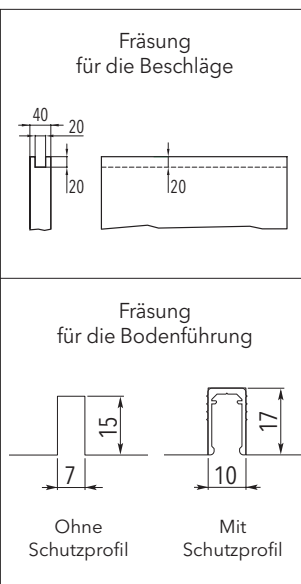

### HINWEIS

Zur Aufnahme der Beschläge ist oben am Türblatt eine Fräsung auszuführen. An der Türblattunterseite wird eine Nut für die Bodenführung eingearbeitet (siehe Abbildungen).

MAßE DER SCHIEBETÜRKÄSTEN				TÜRBLATTMAßE*	
A x H	MAßE ELEMENT			BREITE	HÖHE
	B	C	H1	TBB	TBH
115 x 199,3 / 211,8 / 224,3	73,2	261,4	205,3 / 217,8 / 230,3	610+610	1985 / 2110 / 2235
140 x 199,3 / 211,8 / 224,3	85,7	311,4	205,3 / 217,8 / 230,3	735+735	1985 / 2110 / 2235
165 x 199,3 / 211,8 / 224,3	98,2	361,4	205,3 / 217,8 / 230,3	860+860	1985 / 2110 / 2235
190 x 199,3 / 211,8 / 224,3	110,7	411,4	205,3 / 217,8 / 230,3	985+985	1985 / 2110 / 2235
215 x 199,3 / 211,8 / 224,3	123,2	461,4	205,3 / 217,8 / 230,3	1110+1110	1985 / 2110 / 2235
240 x 199,3 / 211,8 / 224,3	135,7	511,4	205,3 / 217,8 / 230,3	1235+1235	1985 / 2110 / 2235

### MÖGLICHER WANDAUFBAU

WS	P	GKB
15	100 Ständerwand Profil 100 doppelt, im Schubkastenbereich einfach belegt	1

### ANMERKUNGEN

- Sondermaße:** es sind Einbaukästen für Türblattbreite zwischen 610+610 und 1235+1235 mm und Höhen zwischen 992 und 2692 mm möglich.
- Serienmäßig beiderseits.
  - Anwendbare max. Türblattstärken inkl. Aufleistungen für Gläser oder Dekorationen:  
Alle Wandstärken: 40 mm
  - Wandaufbau: Profil 100, im Schubkastenbereich einfach, im Wandbereich doppelt belegt.
  - Die Tragfähigkeit der Standardrollwagen beträgt 100 Kg.
  - \* Die angegebenen Maße beziehen sich auf Holztüren.
  - Die Lieferzeiten für abweichende Zwischen- bzw. Sondermaße klären Sie bitte mit unserem Büro.

### MASSERKLÄRUNGEN

- A:** fertig verspachtelte Stocklichte (Breite)
- B:** Tiefe des Einschubes
- C:** Gesamtmaß Schiebetürkasten Breite
- H:** Fertig verspachtelte Stocklichte (Höhe)
- H1:** Gesamtmaß Schiebetürkasten Höhe
- TBB:** Türblattbreite
- TBH:** Türblatthöhe
- TE:** optionaler Türblatteinstand in die Stocklichte
- P:** Profilstärke
- GKB:** Belegung mit Gipskartonplatte 12,5 mm
- WS:** Fertige Wandstärke